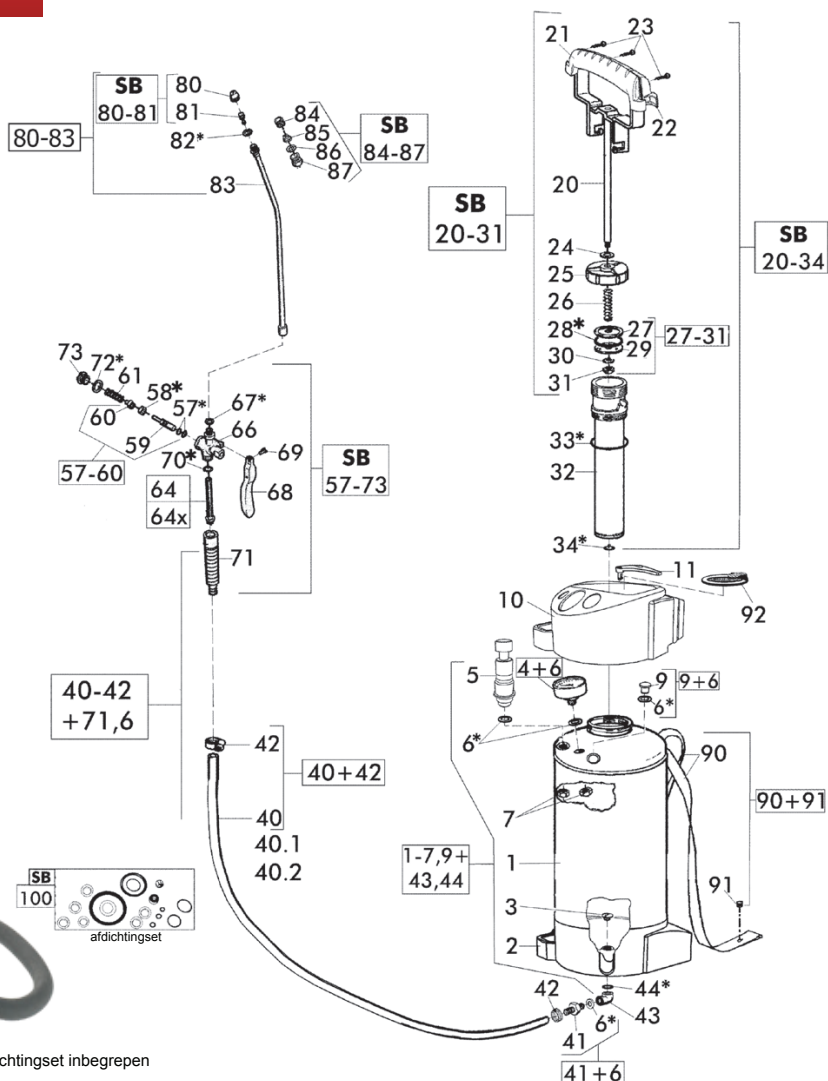

Bij ons bent u
in veilige handen!

www.killgerm.com

*= bij afdichtingset inbegrepen

GLORIA TYPE 405 T & 505 T Profiline

POSITIE	BESTELNR.	OMSCHRIJVING
2	540 454	Voering 5 liter (zwart)
3	540 458	Schroef bodemaansluiting
4, 6	700 210	Manometer 6 bar
5, 6	727 767	Veiligheids-/afblaasventiel OB
6	618 170	Afdichting
7	604 500	Zeskantmoer
9, 6	728 034	Afdichtingsschroef en ring
10	540 453	Vultrechter 5 liter (zwart)
11	540 457	Deksel op vultrechter (zwart)
20 t/m 31	728 057	Pompstang compleet OB (SB)
20 t/m 34	727 989	Pomp compleet OB
24	611 170	Stooting
25	605 843	Pompdeksel
26	610 471	Pompstangveer
27	624 230	Bovenschofelkje
28	509 780	Zuigerring OB
29	624 330	Onderplaatje
30	200 110	Tandring
31	634 170	Zeskantmoer
32	711 210	Pomphuis kaal
33	503 460	O-ring om pomphuis OB

GLORIA TYPE 405 T & 505 T Profiline

34	540 240	Memraam OB
32 t/m 34	721 160	Pomphuis compleet OB
40	965 740	Slang oliebestendig los, per meter
41, 6	726 187	Slangaansluitstuk en afdichting
42	726 185	Slangklem
43	538 682	Bochtje slangaansluiting
44	130 300	O-ring bodemaansluiting OB
57	503 420	O-ring om ventielas (2x) OB
58	503 410	Afdichting OB
59	607 472	Ventielas knijpkraan
60	602 570	Ventielhuis knijpkraan
61	612 071	Ventielveer knijpkraan
64	613 320	Zeefbuisje knijpkraan
67	617 070	Afdichting
70	503 490	O-ring OB
71	511 760	Kunststof handgreep knijpkraan
72	503 490	O-ring knijpkraan OB
73	602 370	Sluitmoer knijpkraan
57 t/m 73	712 040	Knijpkraan compleet OB
82	617 070	Afdichting
83	701 310	Spuitstok kaal
84	528 850	Messing moer
85	502 370	T-jet messing 8004

GLORIA TYPE 405 T & 505 T Profiline

86	618 170	Afdichting
87	528 860	Messing huis
84 t/m 87	716 440	Vlakstraalsproeier 8004e compleet
83 t/m 87	718 190	Spuitstok en vlakstraalsproeier compleet
	724 780	Slangaansl. en slang OB en kunststof handvat
41 t/m 73	712 030	Spuitleiding OB compleet zonder spuitstok
90 - 91	728 012	Draagriem compleet
92	727 993	Losse zeef (zwart)
100	728 059	Pakkingset compleet OB (SB)